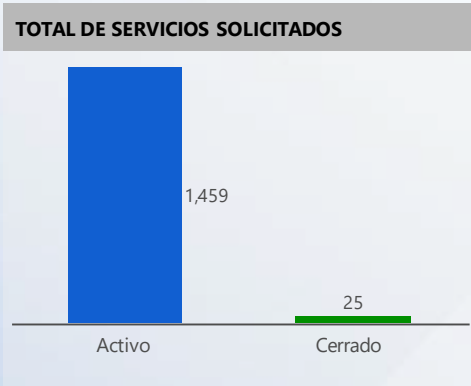

Entidad:  Area:  Tipo:  Desde:  Hasta:

Svc Solicitados	Svc Activos	% Svc Activos	Svc Vencidos	% Svc Vencidos	Svc Cerrados	% Svc Cerrados	% Efect Proceso	Efect Pro	% Resolución Tarde	Res Tarde
130,992	4,246	3 %	2,778	65 %	126,738	97 %	94 %	<span style="color: green;">●</span>	13 %	<span style="color: green;">●</span>