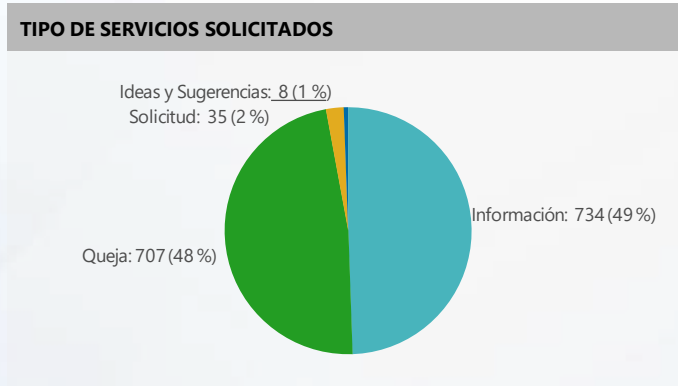

Entidad:  Area:  Tipo:  Desde:  Hasta:

Svc Solicitados	Svc Activos	% Svc Activos	Svc Vencidos	% Svc Vencidos	Svc Cerrados	% Svc Cerrados	% Efect Proceso	Efect Pro	% Resolución Tarde	Res Tarde
130,992	4,246	3 %	2,778	65 %	126,738	97 %	94 %	<span style="color: green;">●</span>	13 %	<span style="color: green;">●</span>