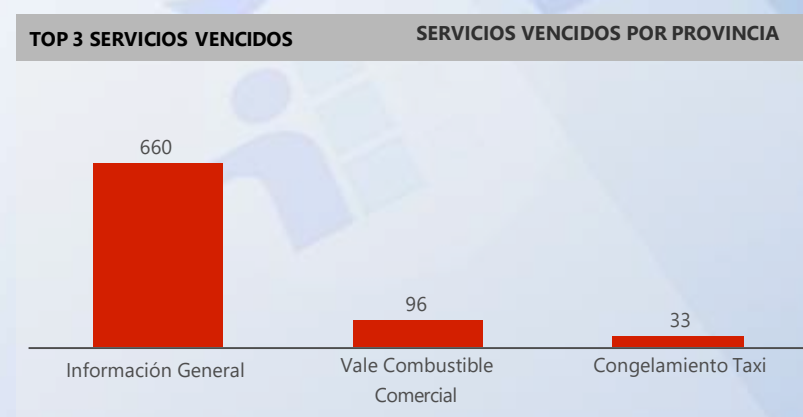

Entidad:  Area:  Tipo:  Desde:  Hasta:

Svc Solicitados	Svc Activos	% Svc Activos	Svc Vencidos	% Svc Vencidos	Svc Cerrados	% Svc Cerrados	% Efect Proceso	Efect Pro	% Resolución Tarde	Res Tarde
130,992	4,246	3 %	2,778	65 %	126,738	97 %	94 %	<span style="color: green;">●</span>	13 %	<span style="color: green;">●</span>