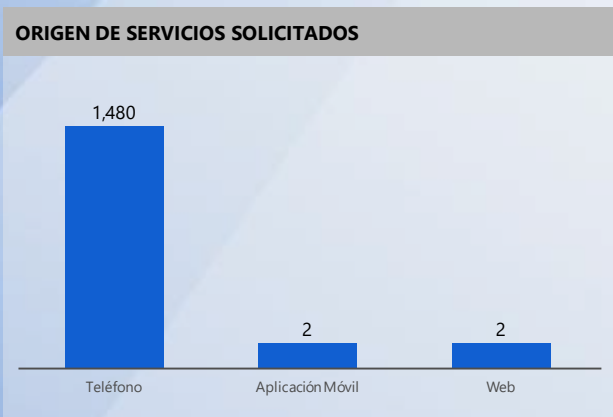

Entidad:  Area:  Tipo:  Desde:  Hasta:

Svc Solicitados	Svc Activos	% Svc Activos	Svc Vencidos	% Svc Vencidos	Svc Cerrados	% Svc Cerrados	% Efect Proceso	Efect Pro	% Resolución Tarde	Res Tarde
130,992	4,246	3 %	2,778	65 %	126,738	97 %	94 %	<span style="color: green;">●</span>	13 %	<span style="color: green;">●</span>