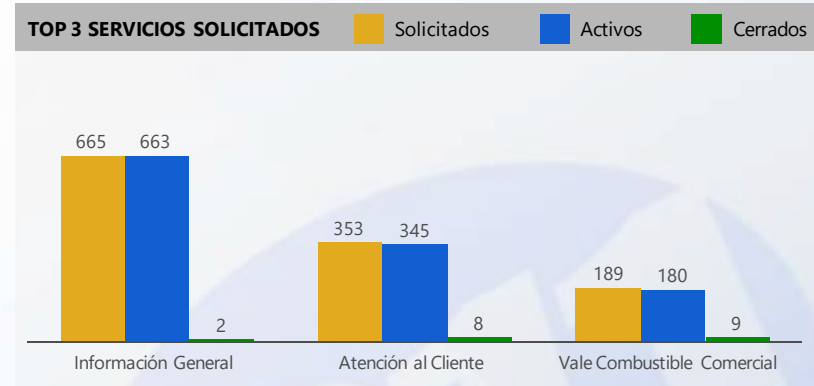

Entidad:  Area:  Tipo:  Desde:  Hasta:

Svc Solicitados	Svc Activos	% Svc Activos	Svc Vencidos	% Svc Vencidos	Svc Cerrados	% Svc Cerrados	% Efect Proceso	Efect Pro	% Resolución Tarde	Res Tarde
130,992	4,246	3 %	2,778	65 %	126,738	97 %	94 %	<span style="color: green;">●</span>	13 %	<span style="color: green;">●</span>