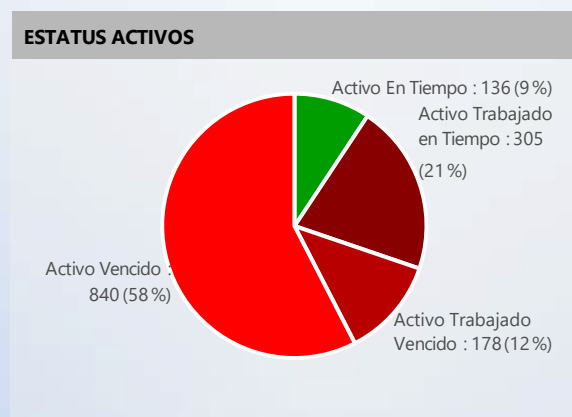

Entidad:  Area:  Tipo:  Desde:  Hasta:

Svc Solicitados	Svc Activos	% Svc Activos	Svc Vencidos	% Svc Vencidos	Svc Cerrados	% Svc Cerrados	% Efect Proceso	Efect Pro	% Resolución Tarde	Res Tarde
130,992	4,246	3 %	2,778	65 %	126,738	97 %	94 %	<span style="color: green;">●</span>	13 %	<span style="color: green;">●</span>